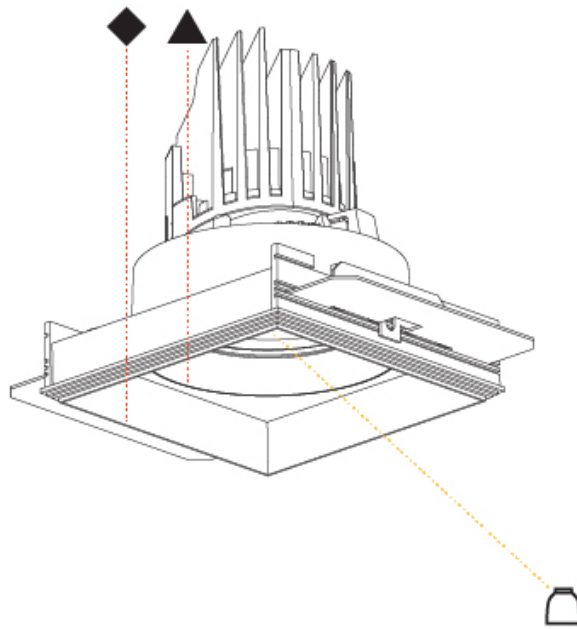

BIONIQ SQUARE ADJUSTABLE TRIMLESS

A37887-

PROJECT _____

TYPE _____

SPECIFIER _____

QUANTITY _____

DATE _____

PROJECT
TYPE
SPECIFIER
QUANTITY
DATE